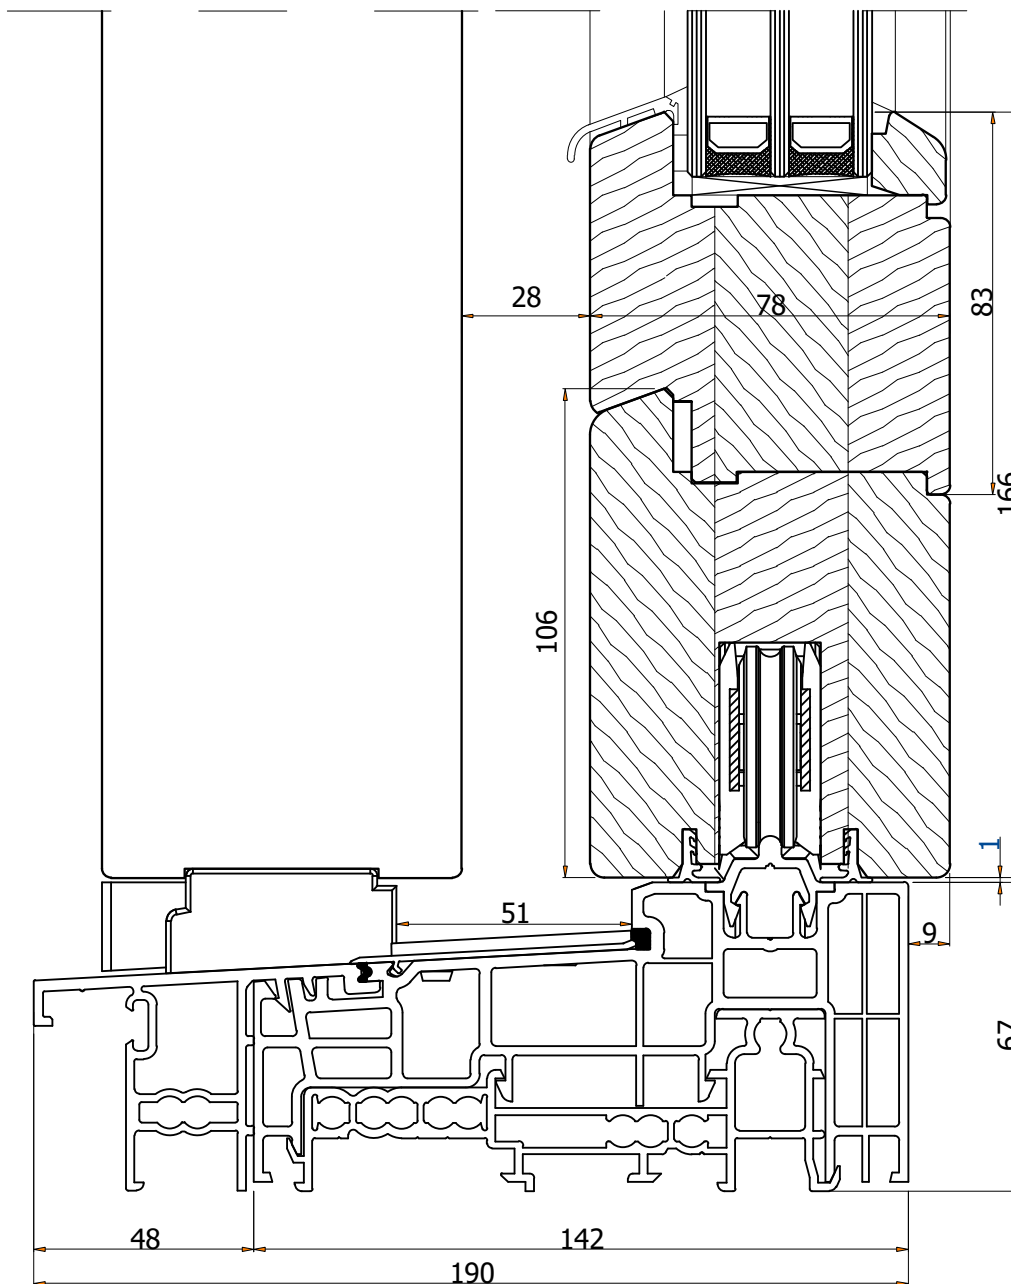

HST aus Holz

Massivall Perfektschliff 78

massivall™

TECHNISCHE ZEICHNUNG

TECHNISCHE INFORMATIONEN

GLASPAKET	24-42 MM
BAUTIEFE	78 MM
RAHMEN	78 MM

STANDARD

GLAS	UG = 0,6 (EN 674)
DICHTUNG	GRAU BEI WEIß / SCHWARZ BEI FARBE
BESCHLAG	SIEGENIA AUBI
GRIFF	HOPPE
ABDECKKAPPEN	WEIß, BRAUN, SILBER F1, TITAN F1
HOLZART	NUR MASSIV KIEFER, EICHE, FICHTE, MERANTI