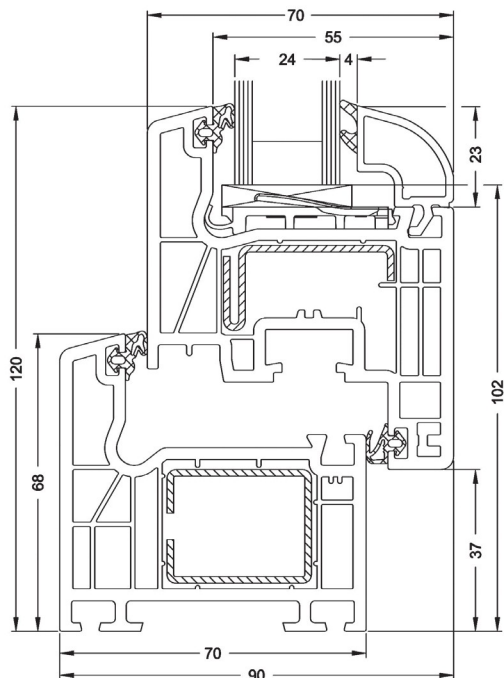

## TECHNISCHE ZEICHNUNG

## TECHNISCHE INFORMATIONEN

GLASPAKET	24-42 MM
BAUTIEFE	70 MM
RAHMEN**	68 MM