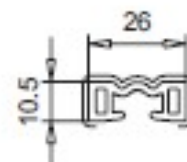

Artikel-Nr.

**146.164**

Zubehör

--	--

**Zierleiste****600 x 38 x 10 mm**

- Ausführung weiß

Artikel-Nr.

Zubehör

--	--

**Zierkopf**  
**41 x 90 x 16 mm**

- Ausführung weiß

Artikel-Nr.

Zubehör

**146.174**

--	--

**Zierleiste**  
**800 x 26 x 10 mm**

- Ausführung weiß

Artikel-Nr.

Zubehör

**146.176**

--	--

**Zierleiste**  
**26 x 10,5 mm**

- Ausführung weiß und foliert

Artikel-Nr.

Zubehör

**146.177**

108.063	Klemmprofil
---------	-------------

Abb. nicht maßstäblich