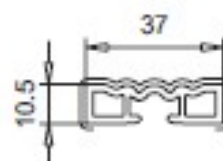

**146.165**

--	--

**Zierleiste****800 x 38 x 10 mm**

- Ausführung weiß

Artikel-Nr.

Zubehör

**146.166**

--	--

Abb. nicht maßstäblich

**Zierquerleiste****31 x 74 mm**

- Ausführung weiß und foliert

Artikel-Nr.

Zubehör

**146.168**

146.170	Endkappe weiß, braun, caramel
108.063	Klemmprofil

**Zierleiste****37 x 10,5 mm**

- Ausführung weiß und foliert

Artikel-Nr.

Zubehör

**146.169**

108.063	Klemmprofil
---------	-------------

**Zierkopf****46 x 84 x 23 mm**

- Ausführung weiß

Artikel-Nr.