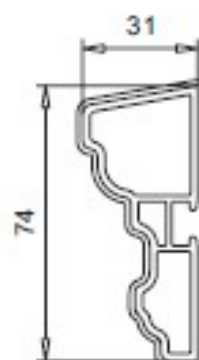

**146.165**

--	--

**Zierleiste****800 x 38 x 10 mm**

- Ausführung weiß

Artikel-Nr.

Zubehör

**146.166**

--	--

Abb. nicht maßstäblich

**Zierquerleiste****31 x 74 mm**

- Ausführung weiß und foliert

Artikel-Nr.

Zubehör

**146.168**

146.170	Endkappe weiß, braun, caramel
108.063	Klemmprofil

**Zierleiste****37 x 10,5 mm**

- Ausführung weiß und foliert

Artikel-Nr.

Zubehör

**146.169**

108.063	Klemmprofil
---------	-------------

**Zierkopf****46 x 84 x 23 mm**

- Ausführung weiß

Artikel-Nr.

--	--

**Zierkopf**  
**41 x 90 x 16 mm**

- Ausführung weiß

Artikel-Nr.

Zubehör

**146.174**

--	--

**Zierleiste**  
**800 x 26 x 10 mm**