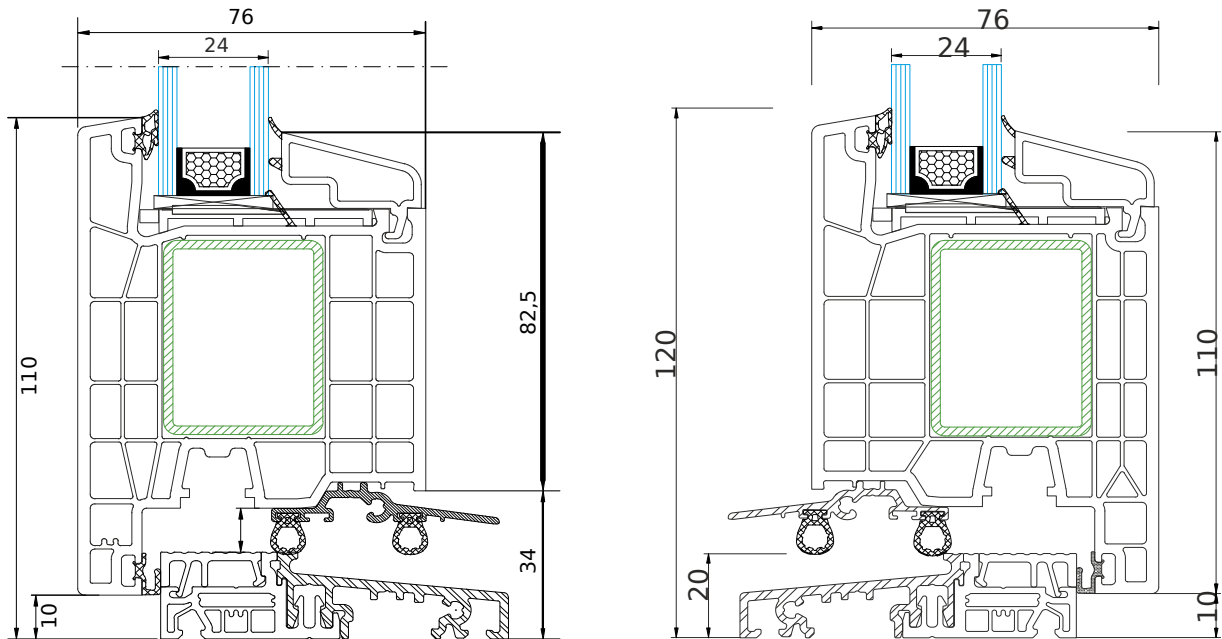

# Nebeneingangstür Kömmerling ND KÖ1

KÖMMERLUNG ND KÖ1

## TECHNISCHE ZEICHNUNG

NACH AUSSEN ÖFFNEND

NACH INNEN ÖFFNEND

## TECHNISCHE INFORMATIONEN

GLASPAKET	24-42 MM
BAUTIEFE	70 MM
RAHMEN**	67 MM