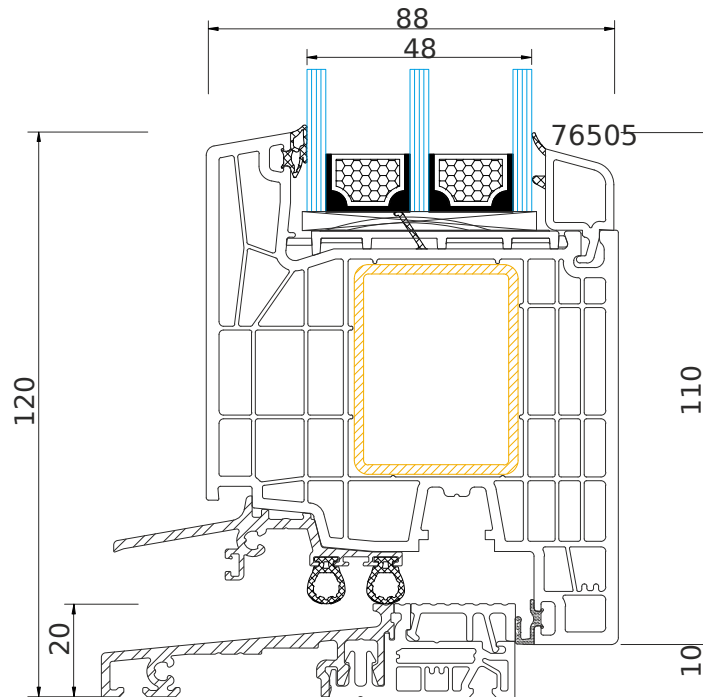

Nebeneingangstür Kömmerling ND KN3

Kömmerling: 88 MD

TECHNISCHE ZEICHNUNG

+10%

1,1 W/m²k

0,95 W/m²k

STANDARDFOLIEN

TECHNISCHE INFORMATIONEN

| | |
|-----------|----------|
| GLASPAKET | 36-56 MM |
| BAUTIEFE | 88 MM |
| RAHMEN* | 76 MM |

STANDARD

| | |
|----------------|-----------------------------------|
| GLAS | UG = 0.5 (EN 674) |
| DICHTUNG | GRAU BEI WEIß / SCHWARZ BEI FARBE |
| BESCHLAG | GU |
| GRIFF | WEIß |
| ABDECKKAPPEN | WEIß |
| GETRIEBE | 3-FACH |
| SCHWELLE | ALUMINIUM |
| PROFILZYLINDER | JA |

FARBE RAL ÄHNLICH 9016

* Rahmenkern in weiß, braun oder karamell. Andere Farben nicht erhältlich

▲ Längere Lieferzeit