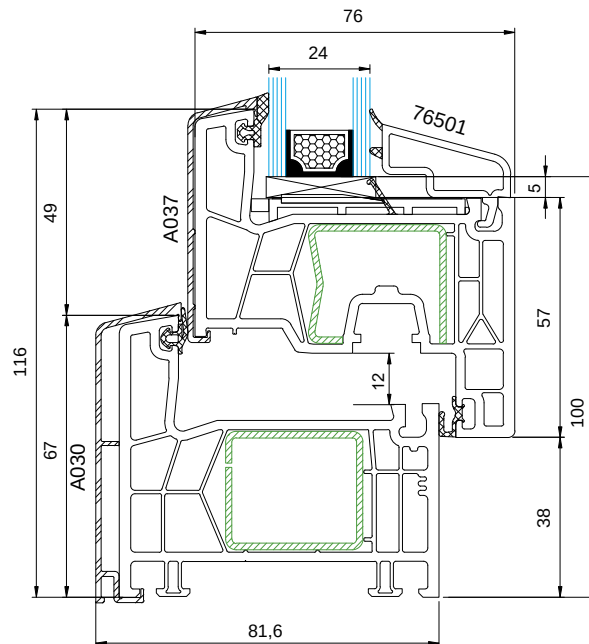

# Fenster Kömmerling 76 AD mit AluClip KÖ1

KÖMMERLING: 76 AC

TECHNISCHE ZEICHNUNG

## TECHNISCHE INFORMATIONEN

GLASPAKET	24-44 MM
BAUTIEFE	76 MM
RAHMEN**	67 MM

## STANDARD

GLAS	UG = 1.0 (EN 674)
DICHTUNG	GRAU BEI WEIß / SCHWARZ BEI FARBE
BESCHLAG	MULTI MATIC RC1
GRIFF	SECUSTIC WEIß
ABDECKKAPPEN	WEIß
5-KAMMER PROFIL	
FARBE RAL ÄHNLICH 9016	

\* Bei Verwendung einer Ug = 1.0 (EN673) Scheibe mit Warmer Kante  
 \*\* Rahmenkern in weiß, braun oder karamell. Andere Farben nicht erhältlich  
 ▲ Längere Lieferzeit