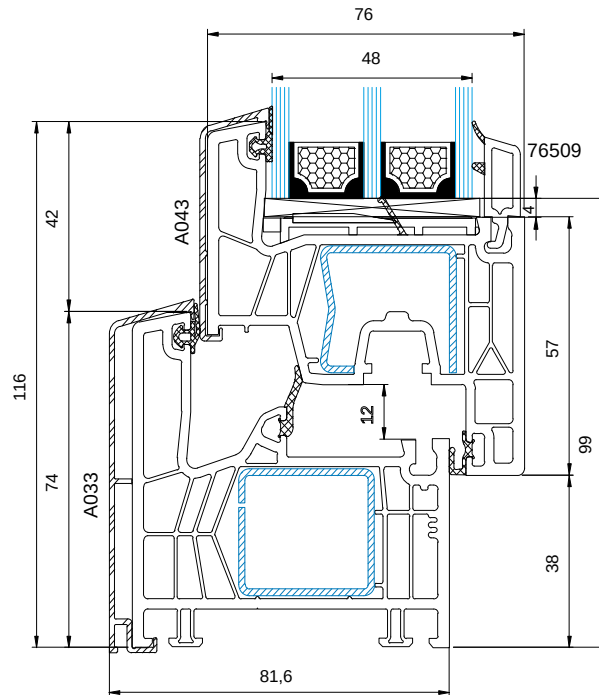

Fenster Kömmerling 76 MD mit AluClip KÖ2

Kömmerling: 76 MD AC

TECHNISCHE ZEICHNUNG

+75%

U_f 1,1 W/m²k

U_w 0,89 W/m²k

STANDARDFOLIEN

TECHNISCHE INFORMATIONEN

GLASPAKET	24-48 MM
BAUTIEFE	76 MM
RAHMEN*	74 MM

STANDARD

GLAS	UG = 0.5 (EN 674)
DICHTUNG	GRAU BEI WEIß / SCHWARZ BEI FARBE
BESCHLAG	MULTI MATIC RC1
GRIFF	SECUSTIC WEIß
ABDECKKAPPEN	WEIß

6-KAMMER PROFIL

FARBE RAL ÄHNLICH 9016