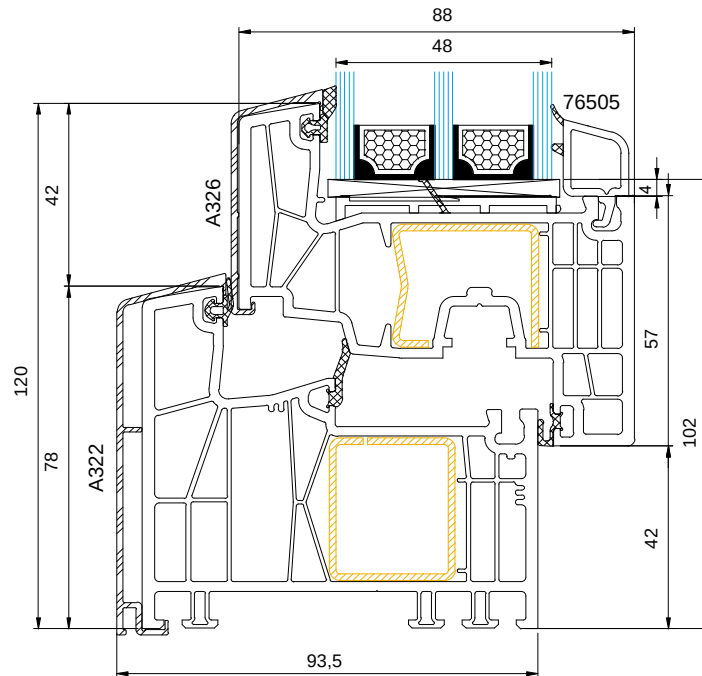

Fenster Kömmerling KÖ3 mit AluClip KÖMMERLING: 88 MD AC

TECHNISCHE ZEICHNUNG

+90%

0,98 W/m²k

0,74 W/m²k

STANDARDFOLIEN

TECHNISCHE INFORMATIONEN

GLASPAKET	36-56 MM
BAUTIEFE	88 MM
RAHMEN*	78 MM

STANDARD

GLAS	UG = 0.5 (EN 674)
DICHTUNG	GRAU BEI WEIß / SCHWARZ BEI FARBE
BESCHLAG	MULTI MATIC
GRIFF	SECUSTIC WEIß
ABDECKKAPPEN	WEIß

7-KAMMER PROFIL

FARBE RAL ÄHNLICH 9016

* Rahmenkern in weiß, braun oder karamell. Andere Farben nicht erhältlich