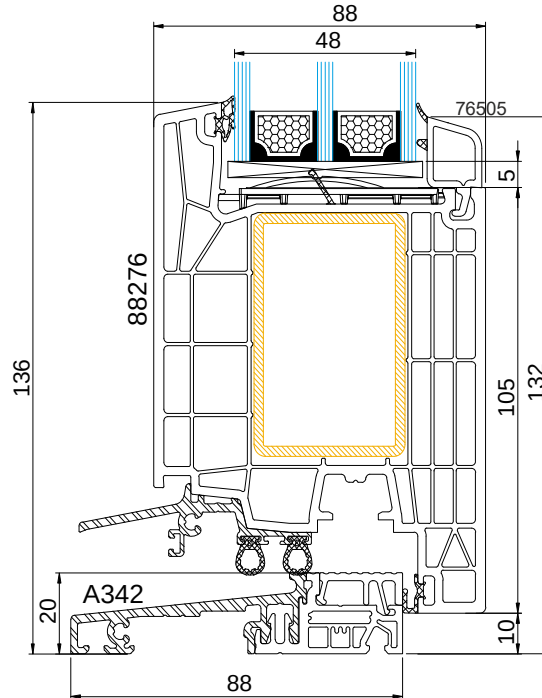

Hauseingangstür Kömmerling D 88

KÖMMERLING: 88 MD

TECHNISCHE ZEICHNUNG

+10%

$1,1 \text{ W/m}^2\text{k}$

$0,95 \text{ W/m}^2\text{k}$

STANDARDFOLIEN

TECHNISCHE INFORMATIONEN

GLASPAKET	36-56 MM
BAUTIEFE	88 MM
RAHMEN*	76 MM

STANDARD

GLAS	UG = 0.5 (EN 674)
DICHTUNG	GRAU BEI WEIß / SCHWARZ BEI FARBE
BESCHLAG	GU
GRIFF	WEIß
ABDECKKAPPEN	WEIß
GETRIEBE	3-FACH
SCHWELLE	ALUMINIUM
PROFILZYLINDER	JA