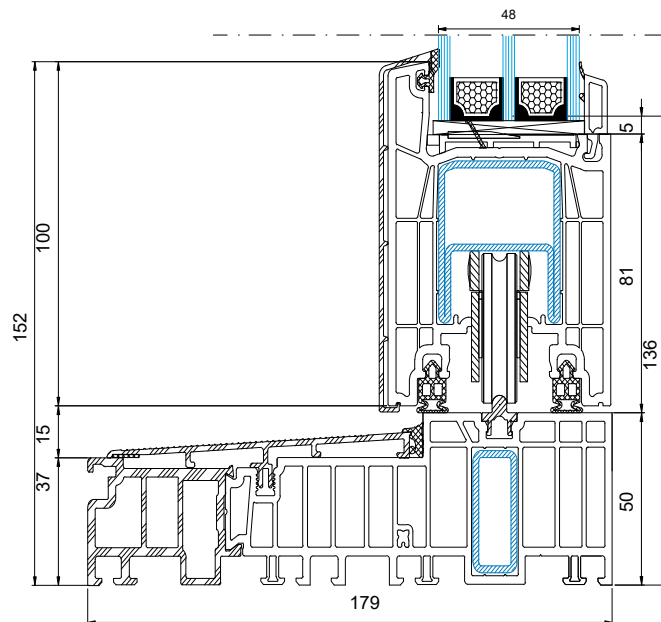

Hebeschiebetür Kömmerling HST KÖ2 mit AluClip

HST PREMIDOOR 76 AC

TECHNISCHE ZEICHNUNG

STANDARDFOLIEN

TECHNISCHE INFORMATIONEN

GLASPAKET	24-48 MM
BAUTIEFE	179 MM
RAHMEN	65 MM

STANDARD

GLAS	UG = 0.5 (EN 674)
DICHTUNG	GRAU BEI WEIß / SCHWARZ BEI FARBE
BESCHLAG	MACO
GRIFF	WEIß
SCHWELLE	ALUMINIUM
PROFILZYLINDER	NEIN