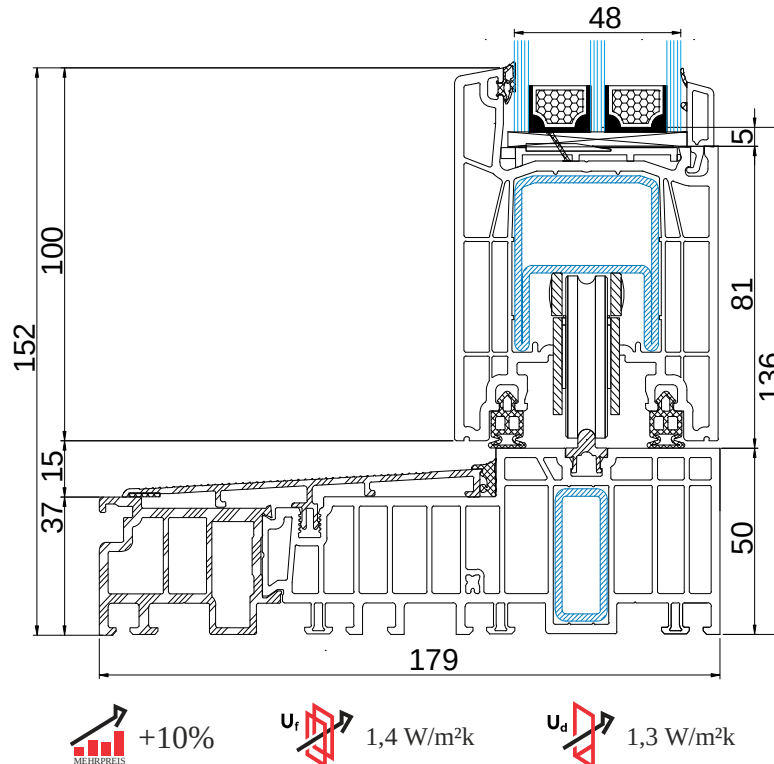

Hebeschiebetür Kömmerling HST KÖ2

HST PREMIDOOR 76

TECHNISCHE ZEICHNUNG

STANDARDFOLIEN

TECHNISCHE INFORMATIONEN

GLASPAKET	24-48 MM
BAUTIEFE	179 MM
RAHMEN	65 MM

STANDARD

GLAS	UG = 0.5 (EN 674)
DICHTUNG	GRAU BEI WEIß / SCHWARZ BEI FARBE
BESCHLAG	MACO
GRIFF	WEIß
SCHWELLE	ALUMINIUM
PROFILZYLINDER	NEIN