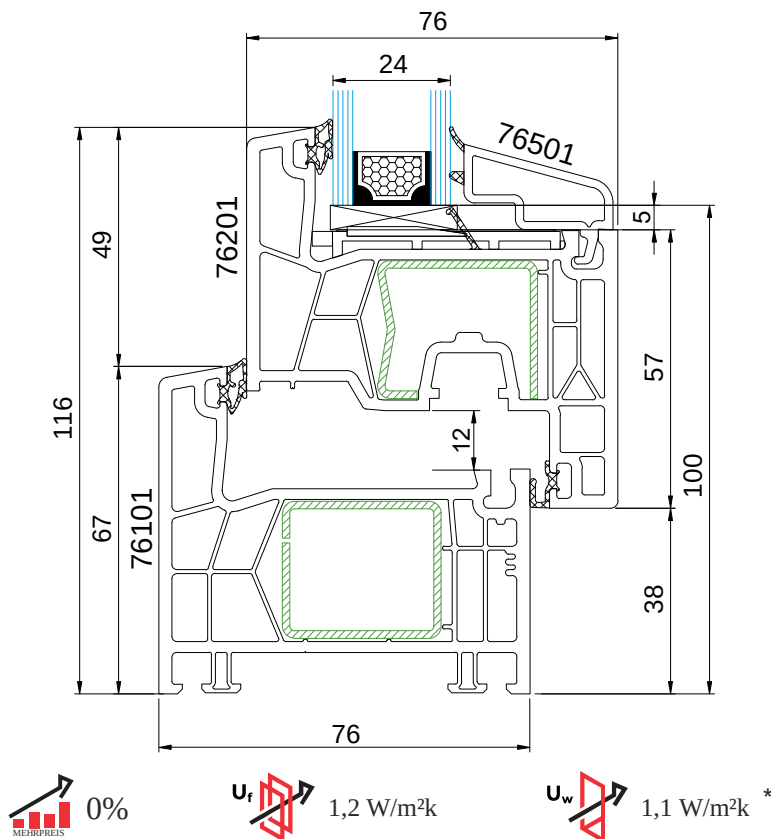

Fenster Kömmerling 76 KÖ1

Kömmerling 76 AD

TECHNISCHE ZEICHNUNG

STANDARDFOLIEN

TECHNISCHE INFORMATIONEN

GLASPAKET	24-44 MM
BAUTIEFE	76 MM
RAHMEN**	67 MM

STANDARD

GLAS	UG = 1.0 (EN 674)
DICHTUNG	GRAU BEI WEIß / SCHWARZ BEI FARBE
BESCHLAG	MULTI MATIC RC1
GRIFF	SECUSTIC WEIß
ABDECKKAPPEN	WEIß
5-KAMMER PROFIL	
FARBE RAL ÄHNLICH 9016	

* Bei Verwendung einer Ug = 1.0 (EN673) Scheibe mit Warmer Kante
 **Rahmenkern in weiß, braun oder karamell. Andere Farben nicht erhältlich
 ▲ Längere Lieferzeit