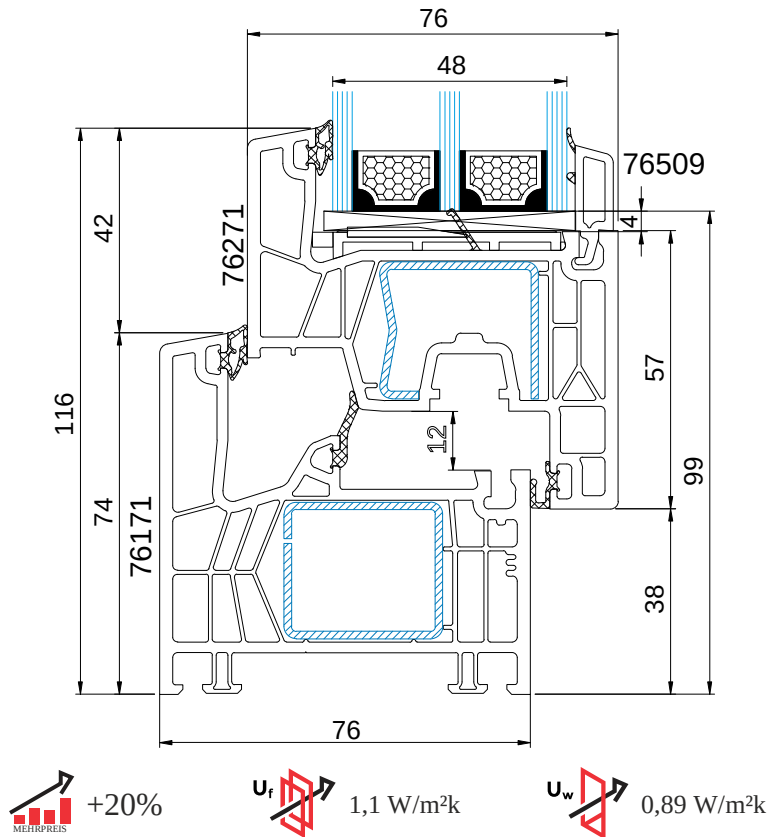

Fenster Kömmerling 76 KÖ2

Kömmerling MD

TECHNISCHE ZEICHNUNG

STANDARDFOLIEN

TECHNISCHE INFORMATIONEN

GLASPAKET	24-48 MM
BAUTIEFE	76 MM
RAHMEN*	74 MM

STANDARD

GLAS	UG = 0.5 (EN 674)
DICHTUNG	GRAU BEI WEIß / SCHWARZ BEI FARBE
BESCHLAG	MULTI MATIC RC1
GRIFF	SECUSTIC WEIß
ABDECKKAPPEN	WEIß

6-KAMMER PROFIL
FARBE RAL ÄHNLICH 9016

* Rahmenkern in weiß, braun oder karamell. Andere Farben nicht erhältlich
▲ Längere Lieferzeit